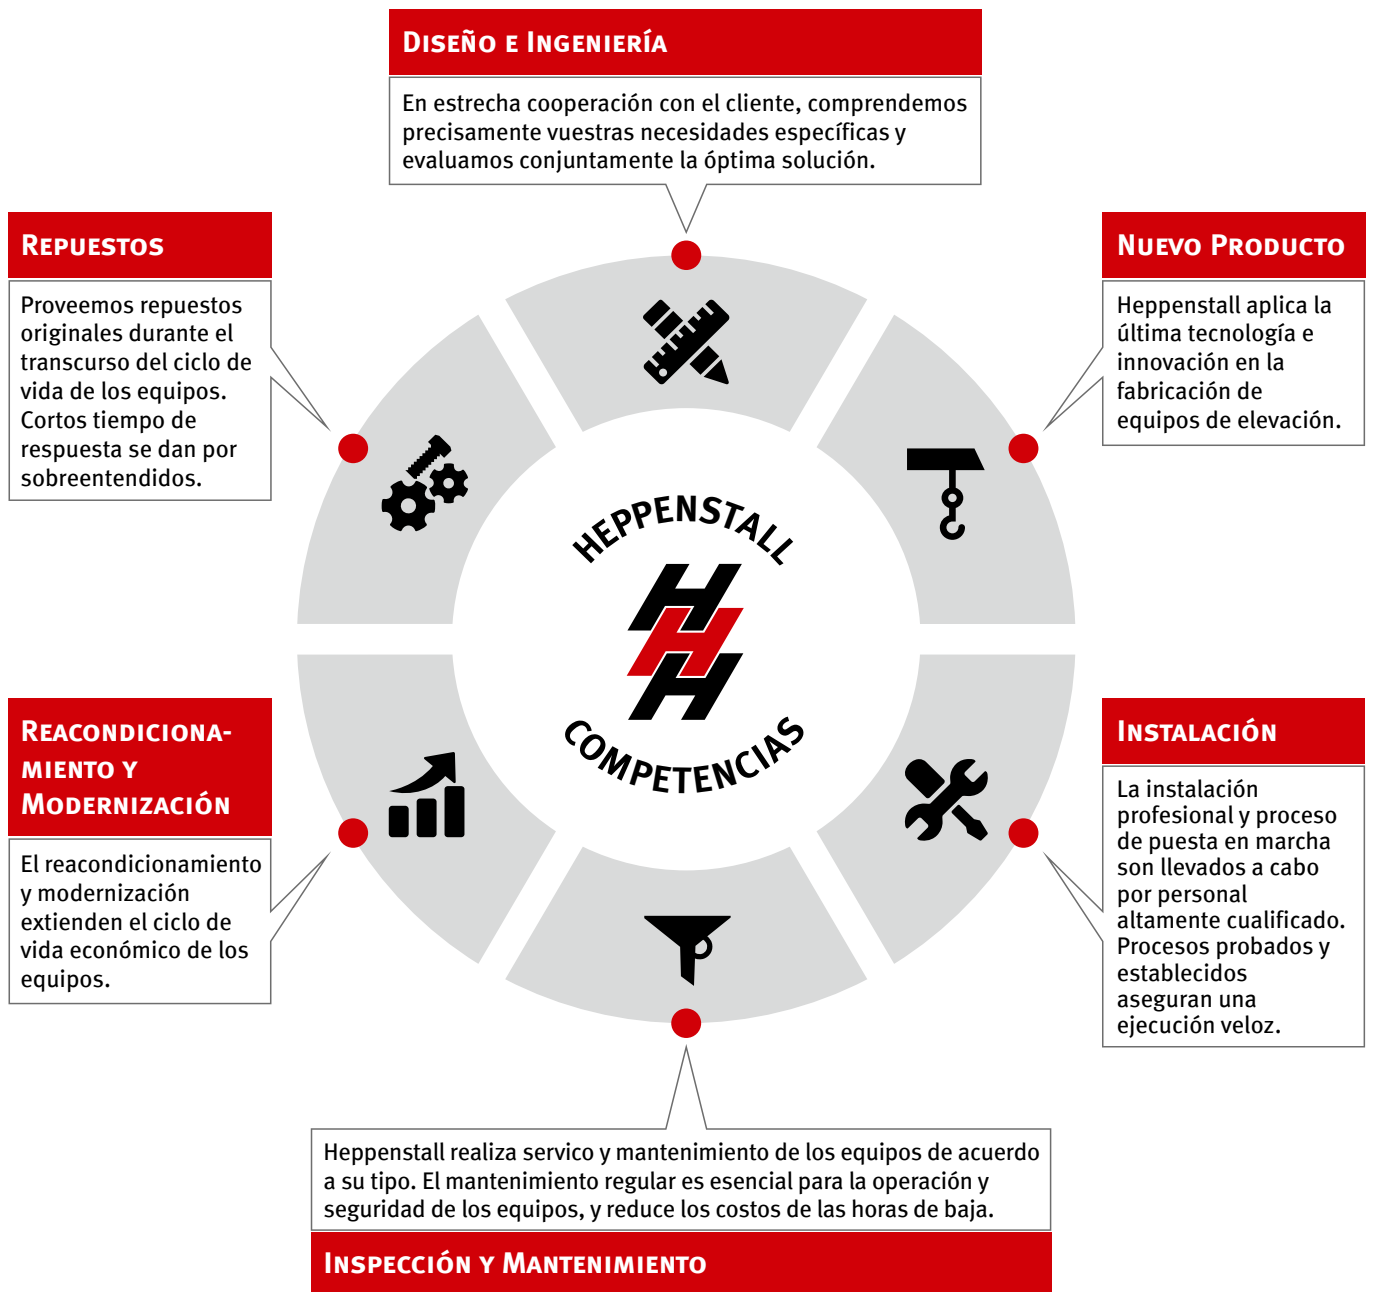

DEDICADA A PROVEER AL CLIENTE EL MEJOR VALOR, CALIDAD Y SERVICIO

Heppenstall cubre enteramente la cadena de valor agregado para equipos de elevación de cargas pesadas. Soluciones a medida, productos de ingeniería diseñados según las necesidades del cliente. Producción veloz y cortos tiempos de envío. Especialistas profesionales que asisten la instalación, el servicio y el mantenimiento. La seguridad del personal y de los materiales son nuestra prioridad más alta. Proveemos productos robustos y seguros en los que se puede confiar.